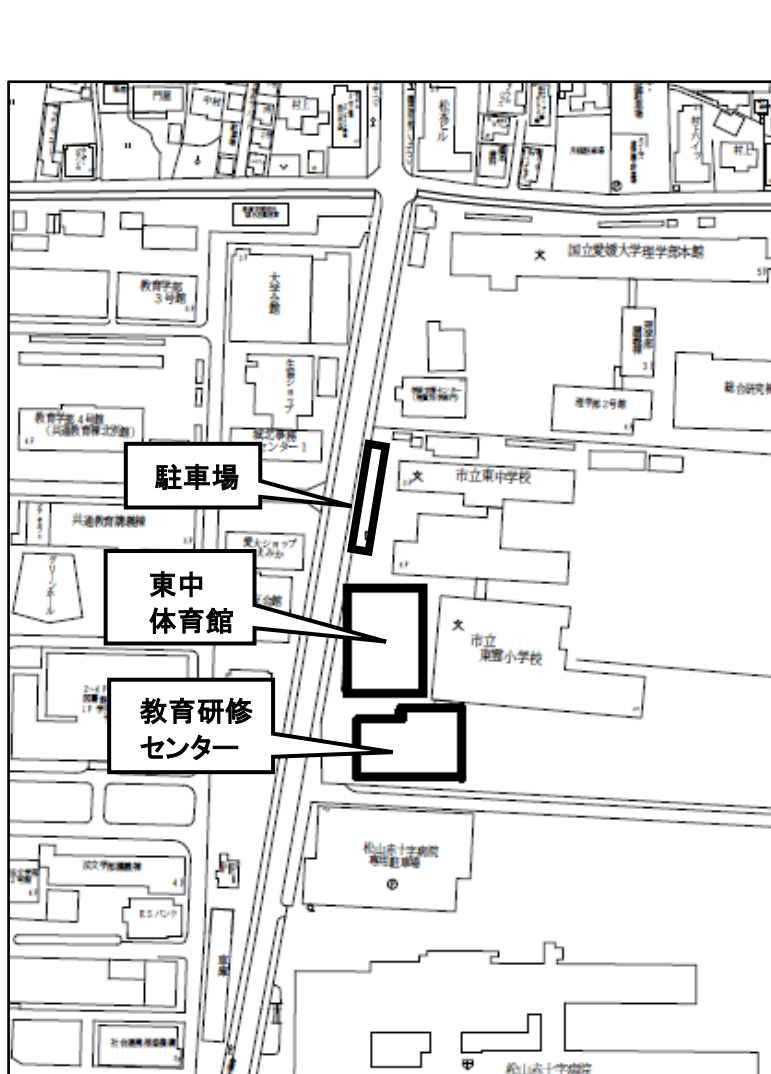

訓練会場 見取図

- ・ 上記の駐車場に駐車できない場合は、周辺の有料駐車場をご利用ください。
- ・ 防災訓練は、松山市立東中学校体育館で行います。
- ・ マンホールトイレ設置訓練は、教育研修センターで行います。