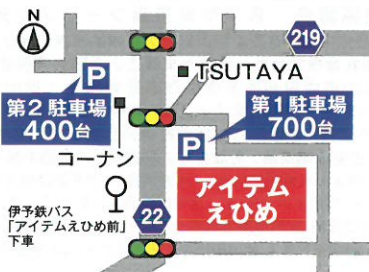

P 無料駐車場有り

お車で越しの方は、指定の駐車場以外には
駐車しないでください!!

松山市駅から車で約30分(定期路線バスが30分毎に運行)
※松山市駅④乗場→アイテムえひめ前下車

【主催】松山市・まつやま農林水産まつり実行委員会

《お問い合わせ》まつやま農林水産まつり実行委員会事務局
(松山市農林水産課) TEL.089-948-6567

【後援】愛媛新聞社・NHK松山放送局・南海放送・テレビ愛媛・あいテレビ・
愛媛朝日テレビ・愛媛CATV・FM愛媛・松山市農業委員会

お買い物には環境に優しい
マイバッグのご利用に
ご協力ください。

この3つのイベントは松山市の太陽光
発電施設で発電した、環境に優しい
グリーン電力を100%使用します。