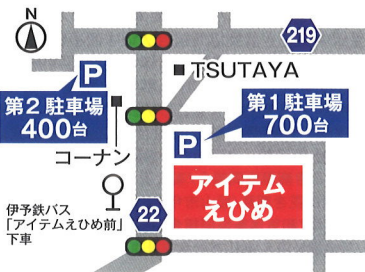

会場 アイテムえひめ

松山市大可賀2丁目1番28号 入場無料

無料駐車場有り

お車でお越しの方は、指定の駐車場以外には
駐車しないでください!!

松山市駅から車で約30分(定期路線バスが30分毎に運行)
※松山市駅④乗換→アイテムえひめ前下車

【主催】松山市・まつやま農林水産まつり実行委員会

《お問い合わせ》まつやま農林水産まつり実行委員会事務局
(松山市農林水産課) TEL.089-948-6567

【後援】愛媛新聞社・NHK松山放送局・南海放送・テレビ愛媛・あいテレビ・
愛媛朝日テレビ・愛媛CATV・FM愛媛・松山市農業委員会