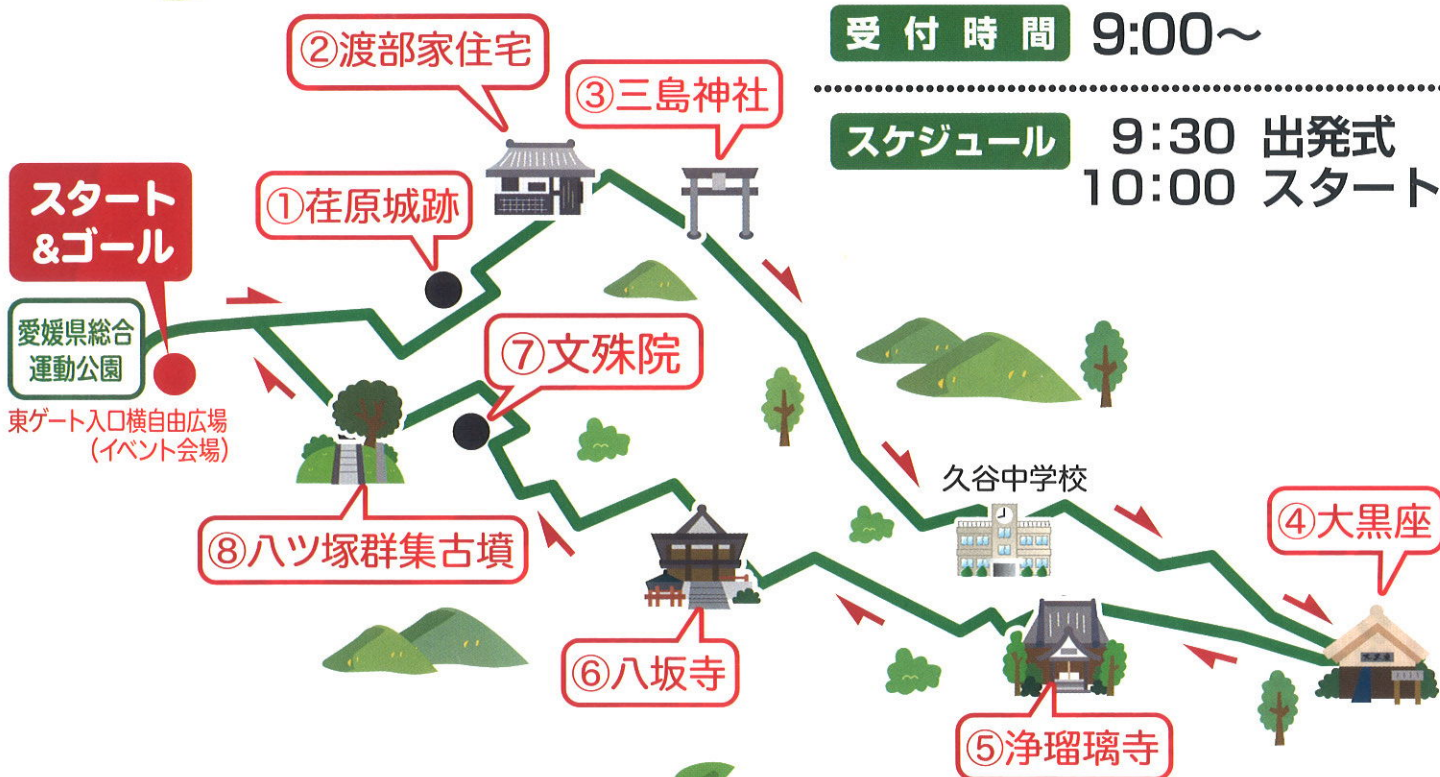

まっやま 里山ウォーク

久谷のまちのいいところ探し

集合
受付場所

愛媛県総合運動公園
東ゲート入口横 自由広場

受付時間 9:00~

スケジュール 9:30 出発式
10:00 スタート

ゴール地点で開催!

場所 愛媛県総合運動公園
東ゲート入口横 自由広場
ステージイベント

ルート上で実施!

秋の収穫祭など実施
ルート上では、久谷地区
特産品などを販売予定

申込方法

①往復はがきで事前申し込み

往復はがきに下記の必要事項をご記入ください。

【往信用はがき】 ①代表者氏名 ②代表者住所 ③代表者電話番号 ④参加人数
(大人・小学生・未就学児の各人数) ⑤交通手段 (A)自家用車・
(B)バス・Cその他)

【返信用はがき】 宛名面に代表者の住所・氏名をご記入ください。

【宛先】〒790-8510 松山市本町1-1-1 南海放送「まっやま里山ウォーク」行

②南海放送ホームページ

または南海放送アプリから

<http://www.rnb.co.jp>

注意事項

事前にお読み下さい

【クイズラリーについて】

ゴール後全問正解者のみ
抽選会を行います。

【雨天時について】

雨天の場合も、台風等の荒天以外は実施します。
※荒天時には、南海放送ラジオと南海放送ホームページ・
携帯サイト等で中止をお知らせいたします。

【飲食について】

飲料水及び昼食等については、適宜各自でご準備下さい。

<個人情報について>

主催者は、個人情報の重要性を認識し、個人情報の保護に関する法律及び関連法令等
を遵守し、主催者の個人情報保護方針に基づき、参加者の個人情報を取り扱います。

<免責事項>

万一、事故が発生した場合、主催者は保険適用範囲及び応急処置以外の責任は負い
ませんので、参加者は万全な健康管理のもとに参加してください。