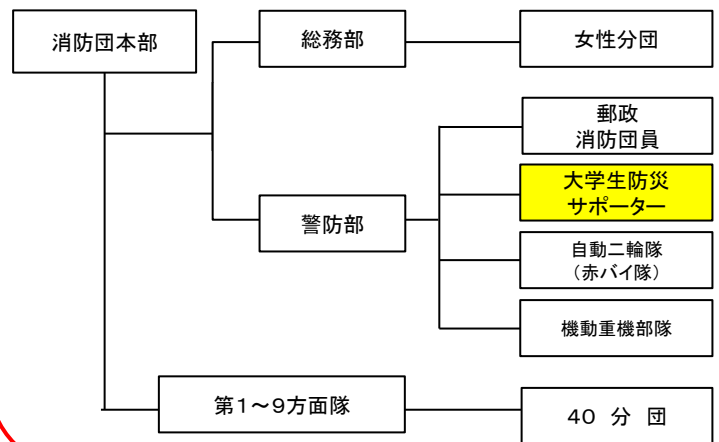

松山市消防団音楽隊発隊式 in みんなの消防フェスタ2013

日 時 平成25年11月23日（土） 10:00~10:20
みんなの消防フェスタ2013オープニングセレモニー
場 所 松山市湊町7丁目 「総合コミュニティセンター」

地域の安全・安心のため、学業や部活動のかたわらで地域防災に関する知識や技術を学び、大規模災害時には物資搬送や応急手当、言語通訳を行なう「松山市消防団大学生防災サポーター」に、平成25年11月1日付で愛媛大学吹奏楽団53名が入団しました。

これを機に、みんなの消防フェスタ、消防出初式などの各種イベントにおいて音楽を通じ消防防災の広報・啓発活動や、大規模災害時における避難所での演奏活動を実施する「松山市消防団音楽隊」を、全国で初めて大学生防災サポーターで結成します。

大学生防災サポーターの役割

避難所での対応を主とするもので、5チームに編成し活動を行う。

- ①状況等を災害対策本部等に伝達する
  「情報連絡チーム」
- ②備蓄・救援物資の整理及び管理を担当する
  「物資管理チーム」
- ③備蓄・救援物資の配布を担当する
  「物資配布チーム」
- ④外国人への多言語通訳を担当する
  「通訳チーム」
- ⑤負傷者への応急手当等を担当する
  「応急救護チーム」

組織体制