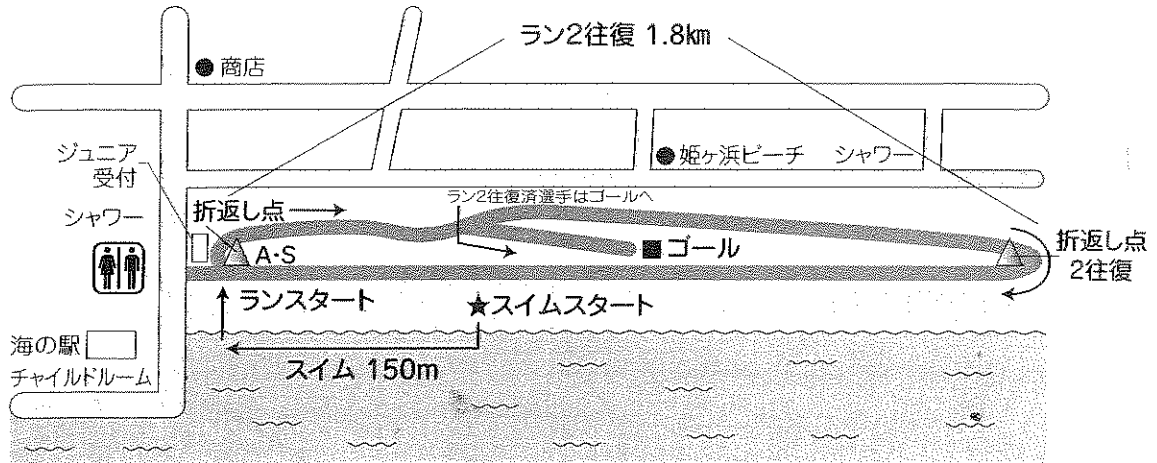

## メイン会場【長師グラウンド】

## トライアスロン中島大会コース図

凡例	例
スィム	1.5km (0.375 x 2往復)
バイク	40.0km (10.0 x 2往復)
ラン	10.0km (5.0 x 1往復)

\*徐行区間は追い越し禁止

# ●コース図