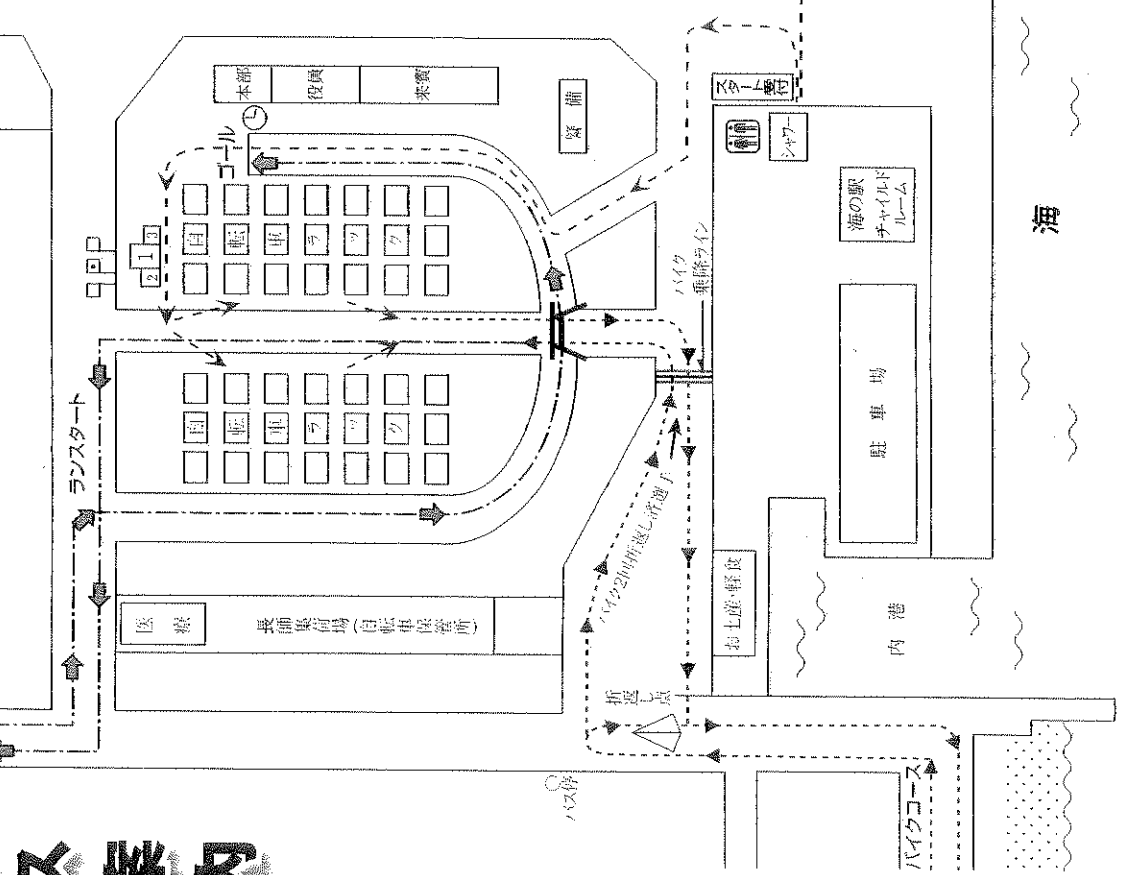

# コース案内

## メイン会場【長師グラウンド】

## トライアスロン中島大会コース図

凡例	例
スィム	1.5km (0.375 x 2往復)
バイク	40.0km (10.0 x 2往復)
ラン	10.0km (5.0 x 1往復)

\*徐行区間は追い越し禁止

# ●コース図