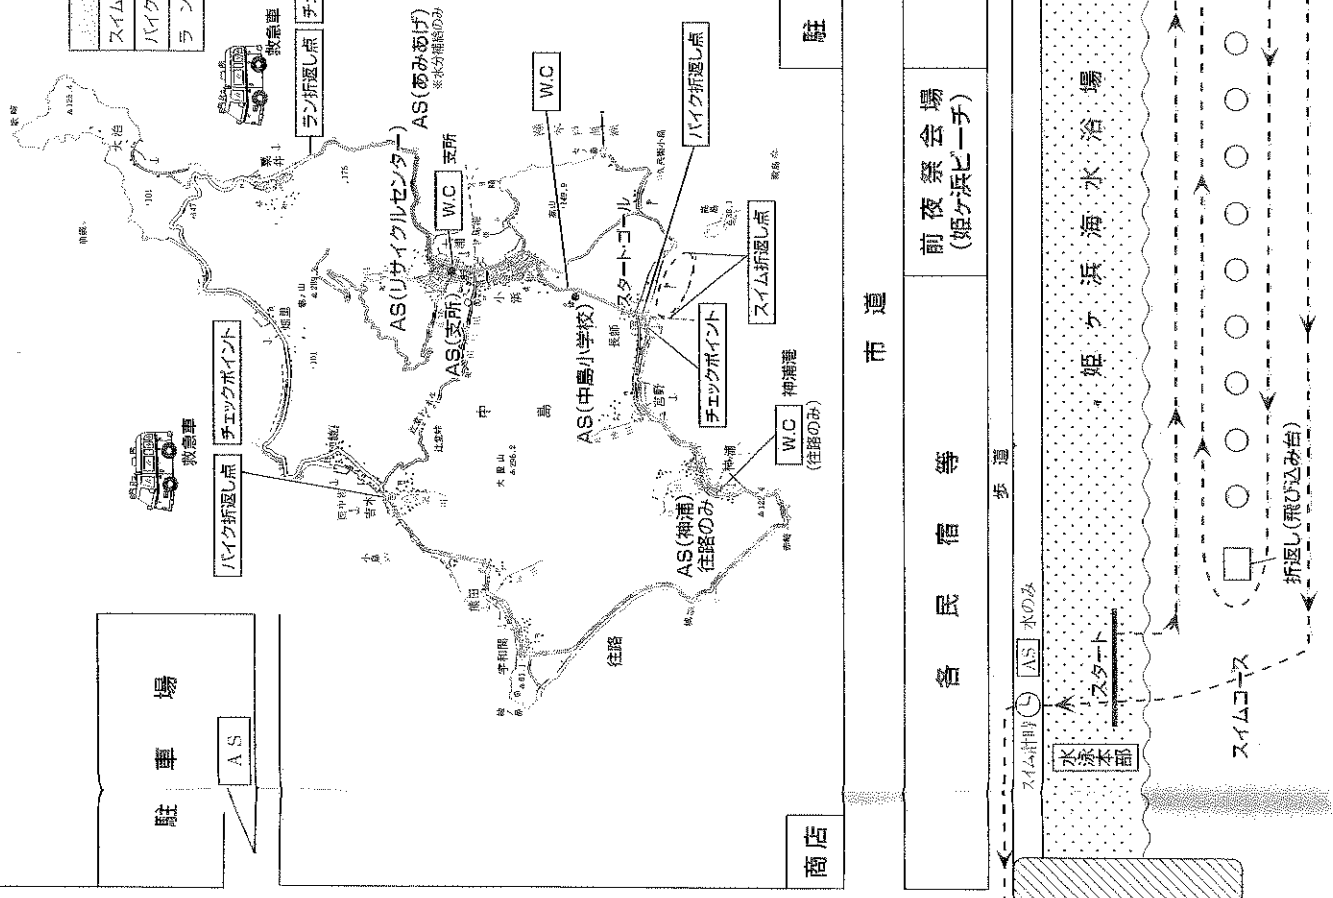

# コース案内

## メイン会場【長師グラウンド】

## トライアスロン中島大会コース図

凡例	例
スィム	1.5km (0.375 x 2往復)
バイク	40.0km (10.0 x 2往復)
ラン	10.0km (5.0 x 1往復)

\*徐行区間は追い越し禁止

# ●コース図