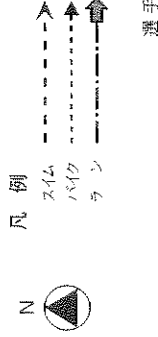

## トライアスロン中島大会コース図

凡例	例
スィム	1.5km (0.375 x 2往復)
バイク	40.0km (10.0 x 2往復)
ラン	10.0km (5.0 x 1往復)

\*徐行区間は追い越し禁止