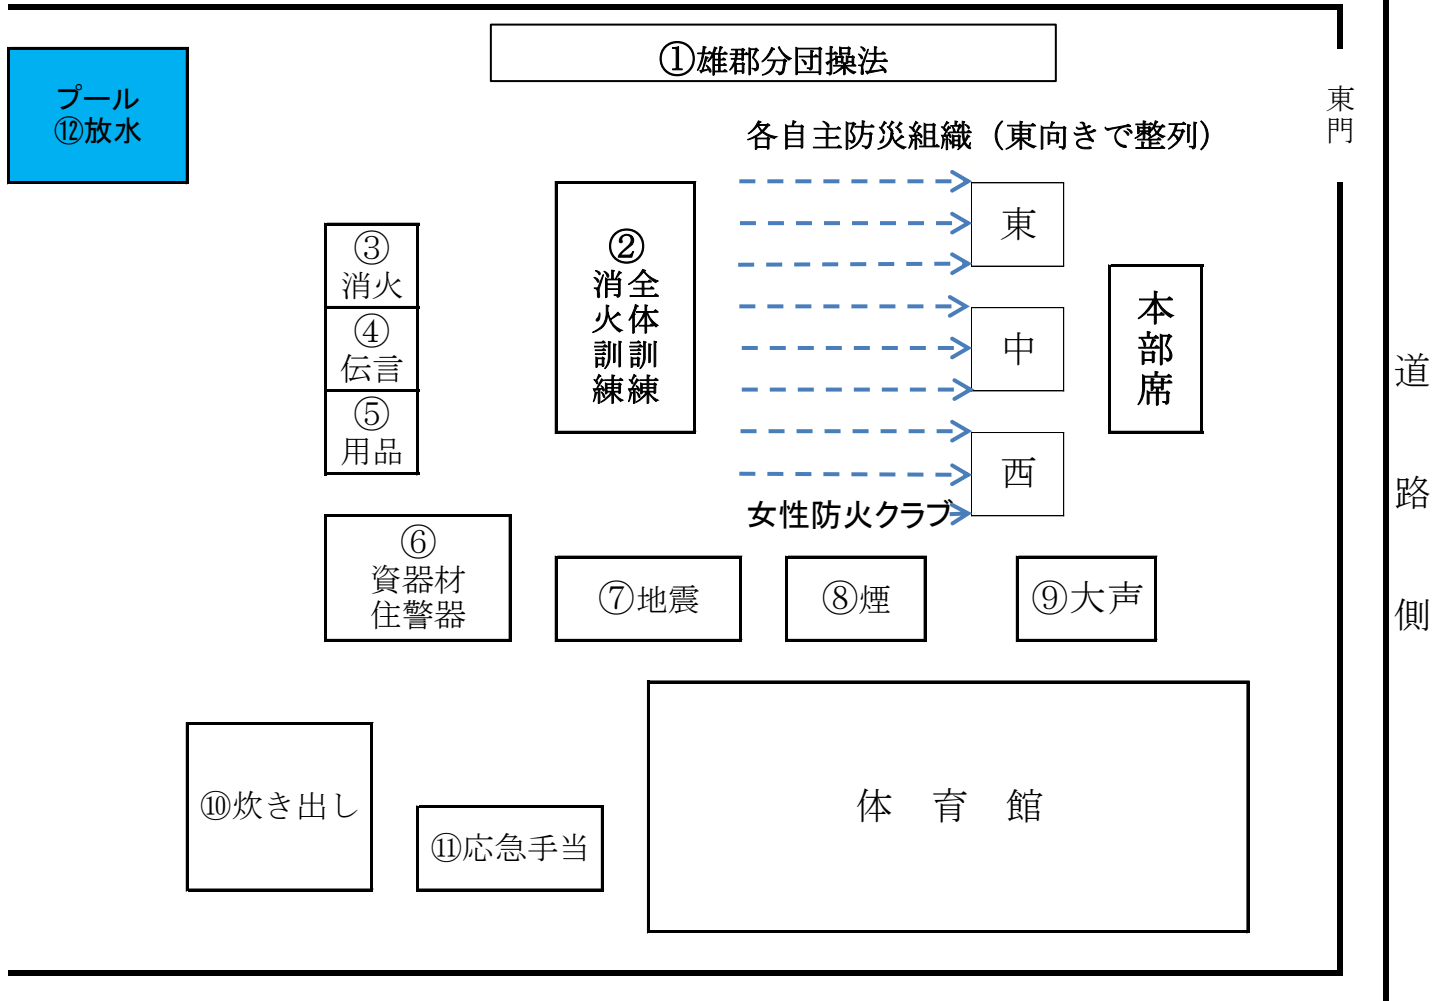

訓練会場図 晴天時

雄郡小学校グラウンド

晴天時訓練内容

- ① 雄郡分団操法実演場所
- ② 消火訓練場所 (粉末消火器、バケツリレー)
- ③ てんぷら油火災、消火体験コーナー
- ④ 災害用伝言ダイヤル体験コーナー (NTT西日本)
- ⑤ 防災用品展示コーナー (シンジョイ)
- ⑥ 雄郡地区防災資器材展示・ロープ結索・住警器設置体験コーナー
- ⑦ 地震体験コーナー
- ⑧ 煙体験コーナー
- ⑨ 大声コンテストコーナー
- ⑩ 炊き出し実演コーナー (渡り廊下)
- ⑪ 応急手当・AED・応急担架作成体験コーナー
- ⑫ 放水体験