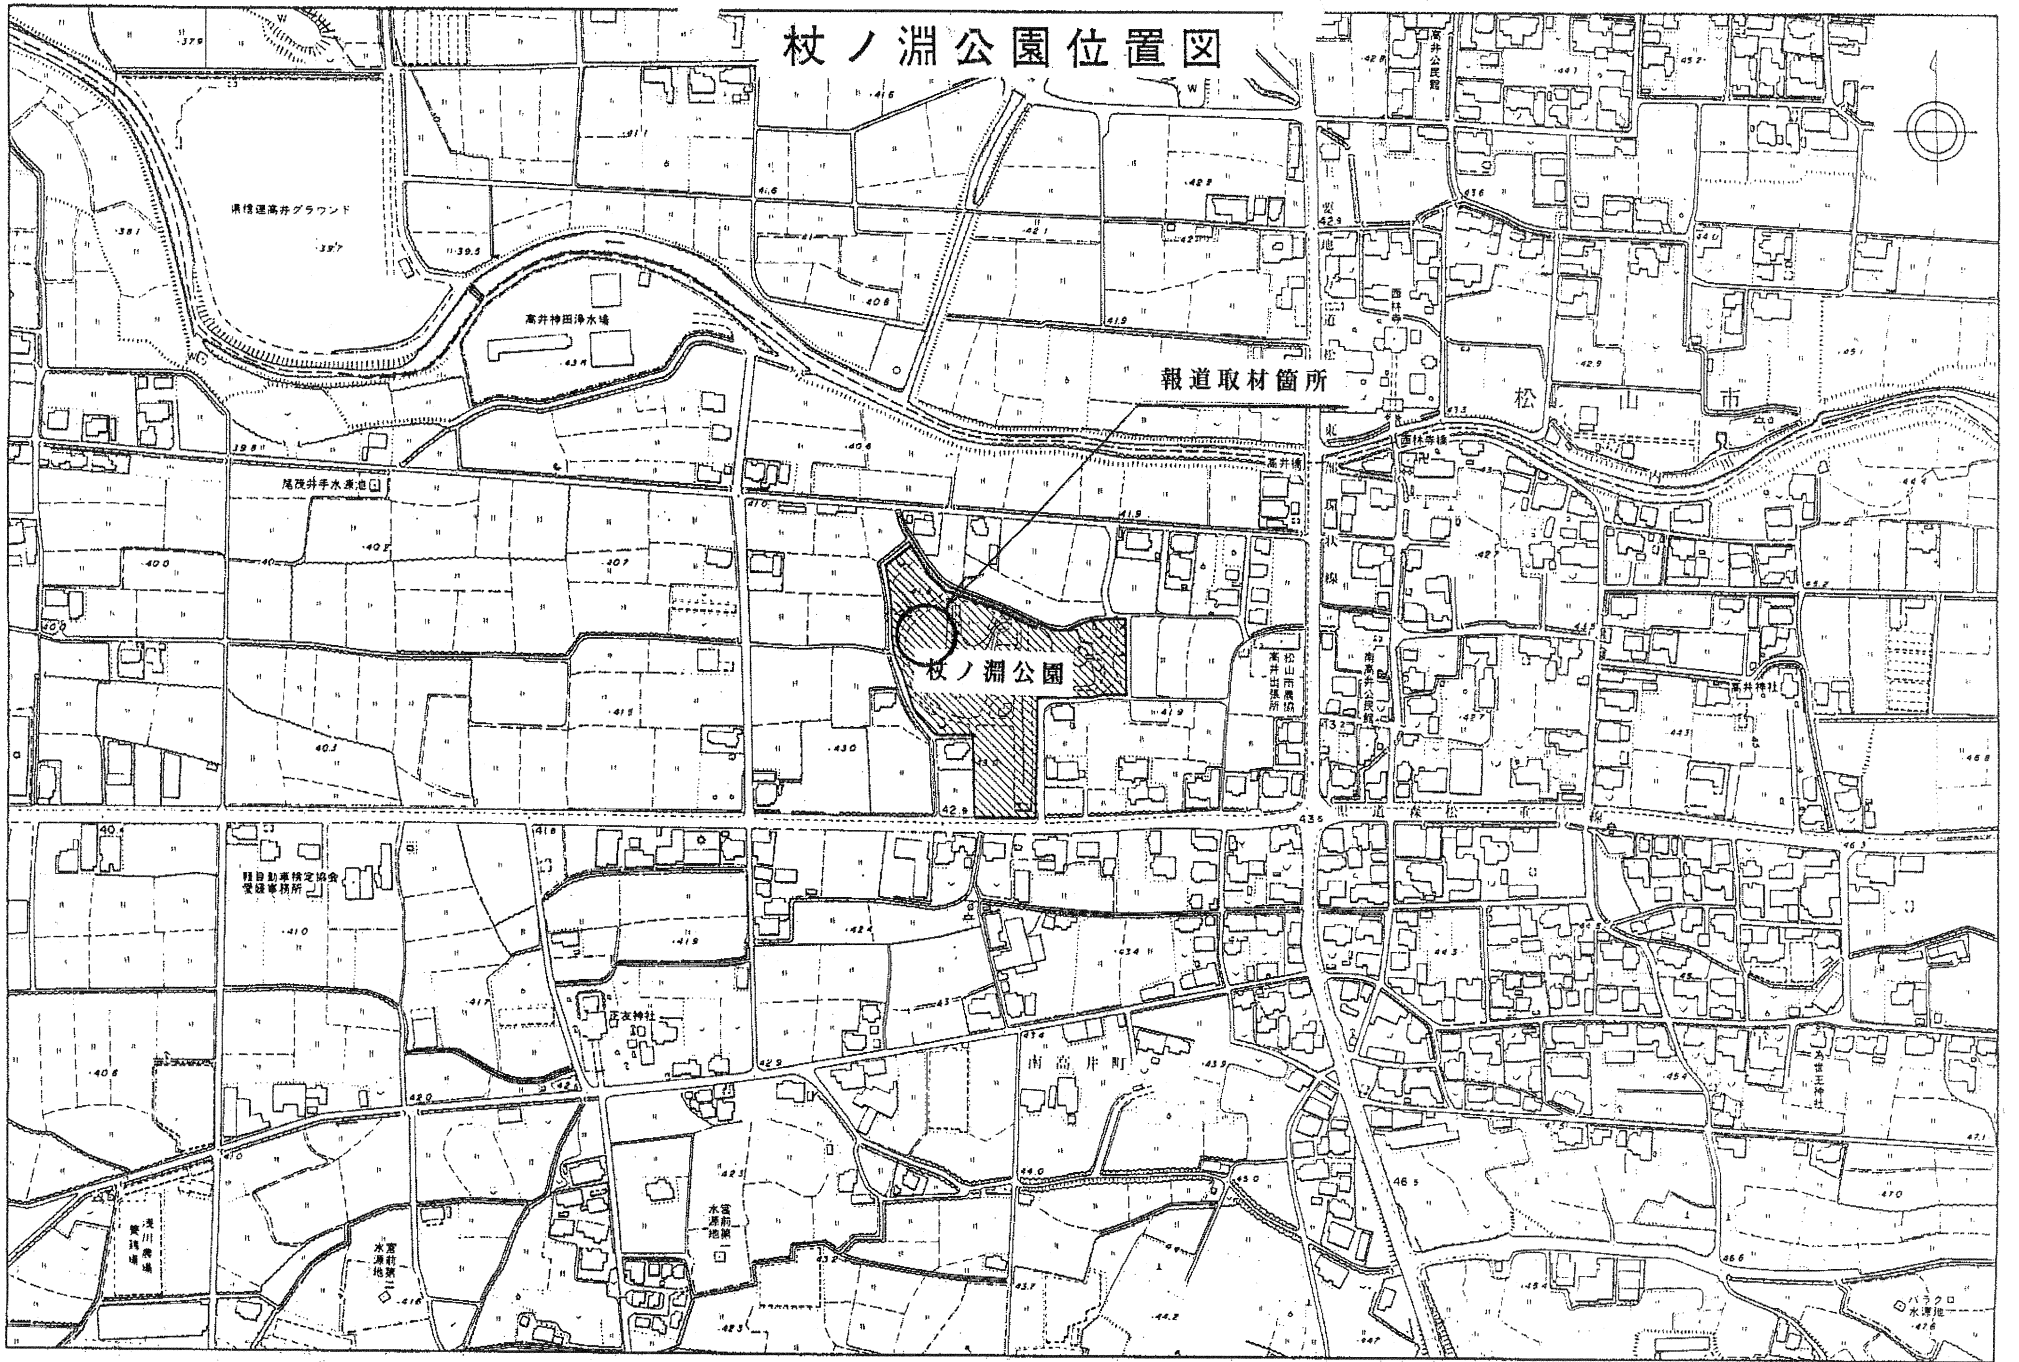

杖ノ淵公園位置図

尾張神田井手グラウンド

高井神田浄水場

報道取材箇所

杖ノ淵公園

松

市

尾張井手水源地

尾張井手水源地
管理事務所

南高井町

尾川橋

水源地

水源地

水源地