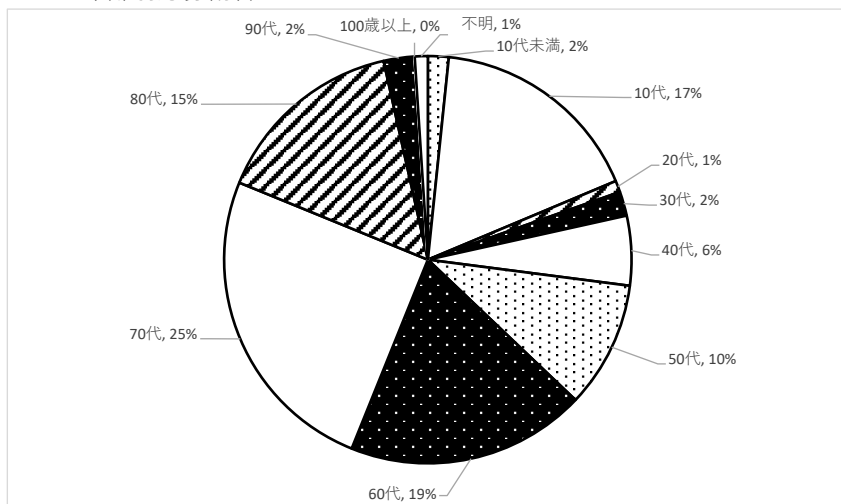

第29回「はがき歌」全国コンテスト応募状況

■都道府県別応募数

	都道府県	一般	特別	総計	
北海道	北海道	215	45	260	
東北	青森	43	9	52	
	岩手	100	17	117	
	宮城	94	13	107	
	秋田	112	4	116	
	山形	46	9	55	
	福島	123	16	139	
	茨城	157	19	176	
関東	栃木	85	13	98	
	群馬	98	15	113	
	埼玉	338	49	387	
	千葉	268	38	306	
	神奈川	483	73	556	
	山梨	55	5	60	
	東京	東京	471	80	551
信越	長野	137	20	157	
	新潟	105	10	115	

	都道府県	一般	特別	総計
北陸	富山	42	6	48
	石川	131	13	144
	福井	48	2	50
東海	岐阜	87	14	101
	静岡	112	9	121
	愛知	322	36	358
	三重	125	20	145
近畿	滋賀	61	13	74
	京都	215	19	234
	大阪	428	57	485
	兵庫	298	39	337
	奈良	88	13	101
	和歌山	76	7	83
	鳥取	20	3	23
中国	島根	49	9	58
	岡山	141	13	154
	広島	163	36	199
	山口	117	17	134

	都道府県	一般	特別	総計	
四国	徳島	137	17	154	
	香川	173	15	188	
	愛媛	松山	764	299	1063
		他	1,061	127	1188
		計	1,825	426	2251
	高知	80	13	93	
九州	福岡	255	30	285	
	佐賀	63	5	68	
	長崎	55	9	64	
	熊本	91	8	99	
	大分	115	18	133	
	宮崎	67	6	73	
	鹿児島	50	6	56	
沖縄	沖縄	70	6	76	
海外		3	0	3	
不明		16	2	18	
応募合計		8,453	1,322	9,775	

■年齢別応募割合

■応募数推移（過去5年）

令和元年度	第25回	9,578
令和2年度	第26回	12,134
令和3年度	第27回	10,728
令和4年度	第28回	10,119
令和5年度	第29回	9,775