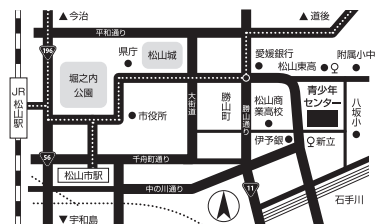

オフィシャル・サポーター

青少年の健全育成を支援する社会貢献団体

- ㈱アイビ広告
- ㈱アーキテクトライン
- ㈱アテックス
- アトムグループ
- ㈱イオタオーエーシステム
- 今治精華高等学校 松山学習センター
- ㈱伊予銀行
- 梅林税理士事務所
- ㈱愛媛銀行
- 愛媛信用金庫
- 愛媛パッケージ(株)
- NPO法人 家族支援フォーラム
- 医療法人かとう歯科医院
- ㈱門屋組
- 学校法人 河原学園
- 共栄電子(株)
- クボタ印刷(株)
- ㈱KEINS
- コカ・コーラボトラーズジャパン(株)
- 生活協同組合コープえひめ
- ㈱第一開発
- 第一生命保険(株)城西営業オフィス
- ㈱デュース
- 東京海上日動火災保険(株)
- 道後山の手ホテル
- 東昇技建(株)
- 南海放送(株)
- ㈱西村商事
- ㈱フェローシステム
- 星企画(株)
- ㈱程野商店
- モスバーガー フライブルグ店・松山天山店
松山三津店・エミフルMASAKI店
- 松山ヤクルト販売(株)
- ライフ・アドヴァイス・サービス(株)
- 映像制作 REM

※令和5年11月現在

臨時駐車場として八坂小学校グラウンドを予定しておりますが、駐車できる台数には限りがございます。
できるだけ、公共交通機関、二輪でのご来場にご協力ください。※近隣には駐車場がございません

松山市青少年センター 松山市青少年育成市民会議 事務局

松山市築山町12-33 青少年センター内 電話 089-907-7826 FAX 089-907-7827

※大会の内容等詳細については、予告なく変更になる場合がございます。