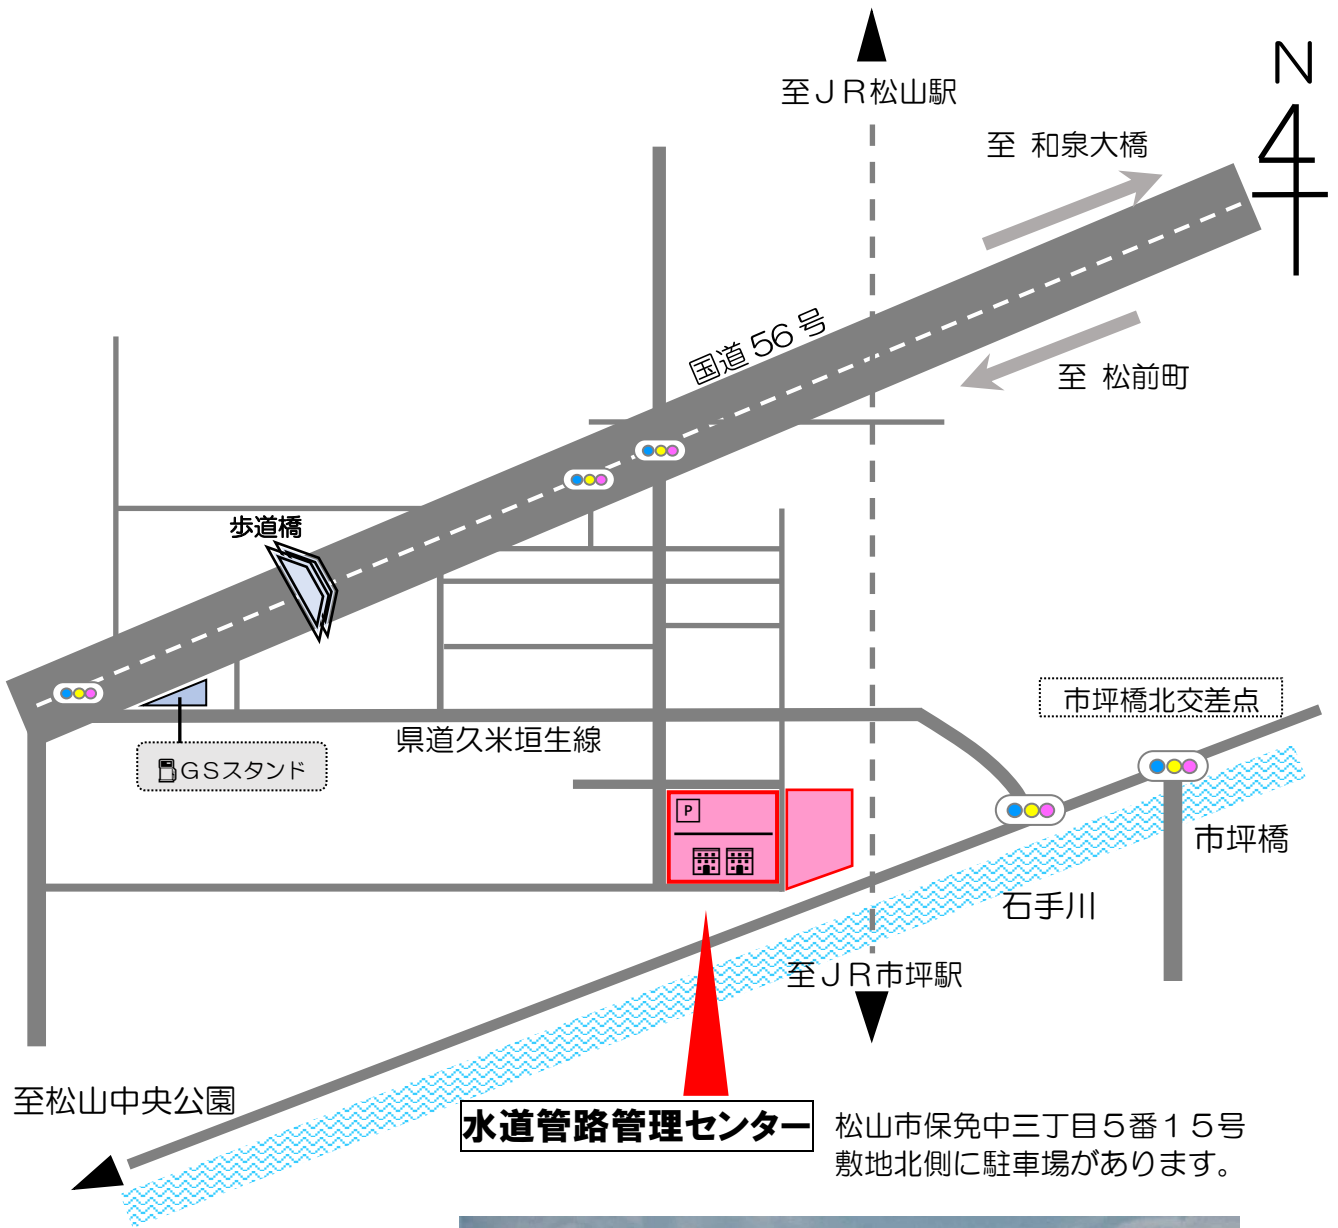

【地図】

水道管路管理センター

松山市保免中三丁目5番15号
敷地北側に駐車場があります。