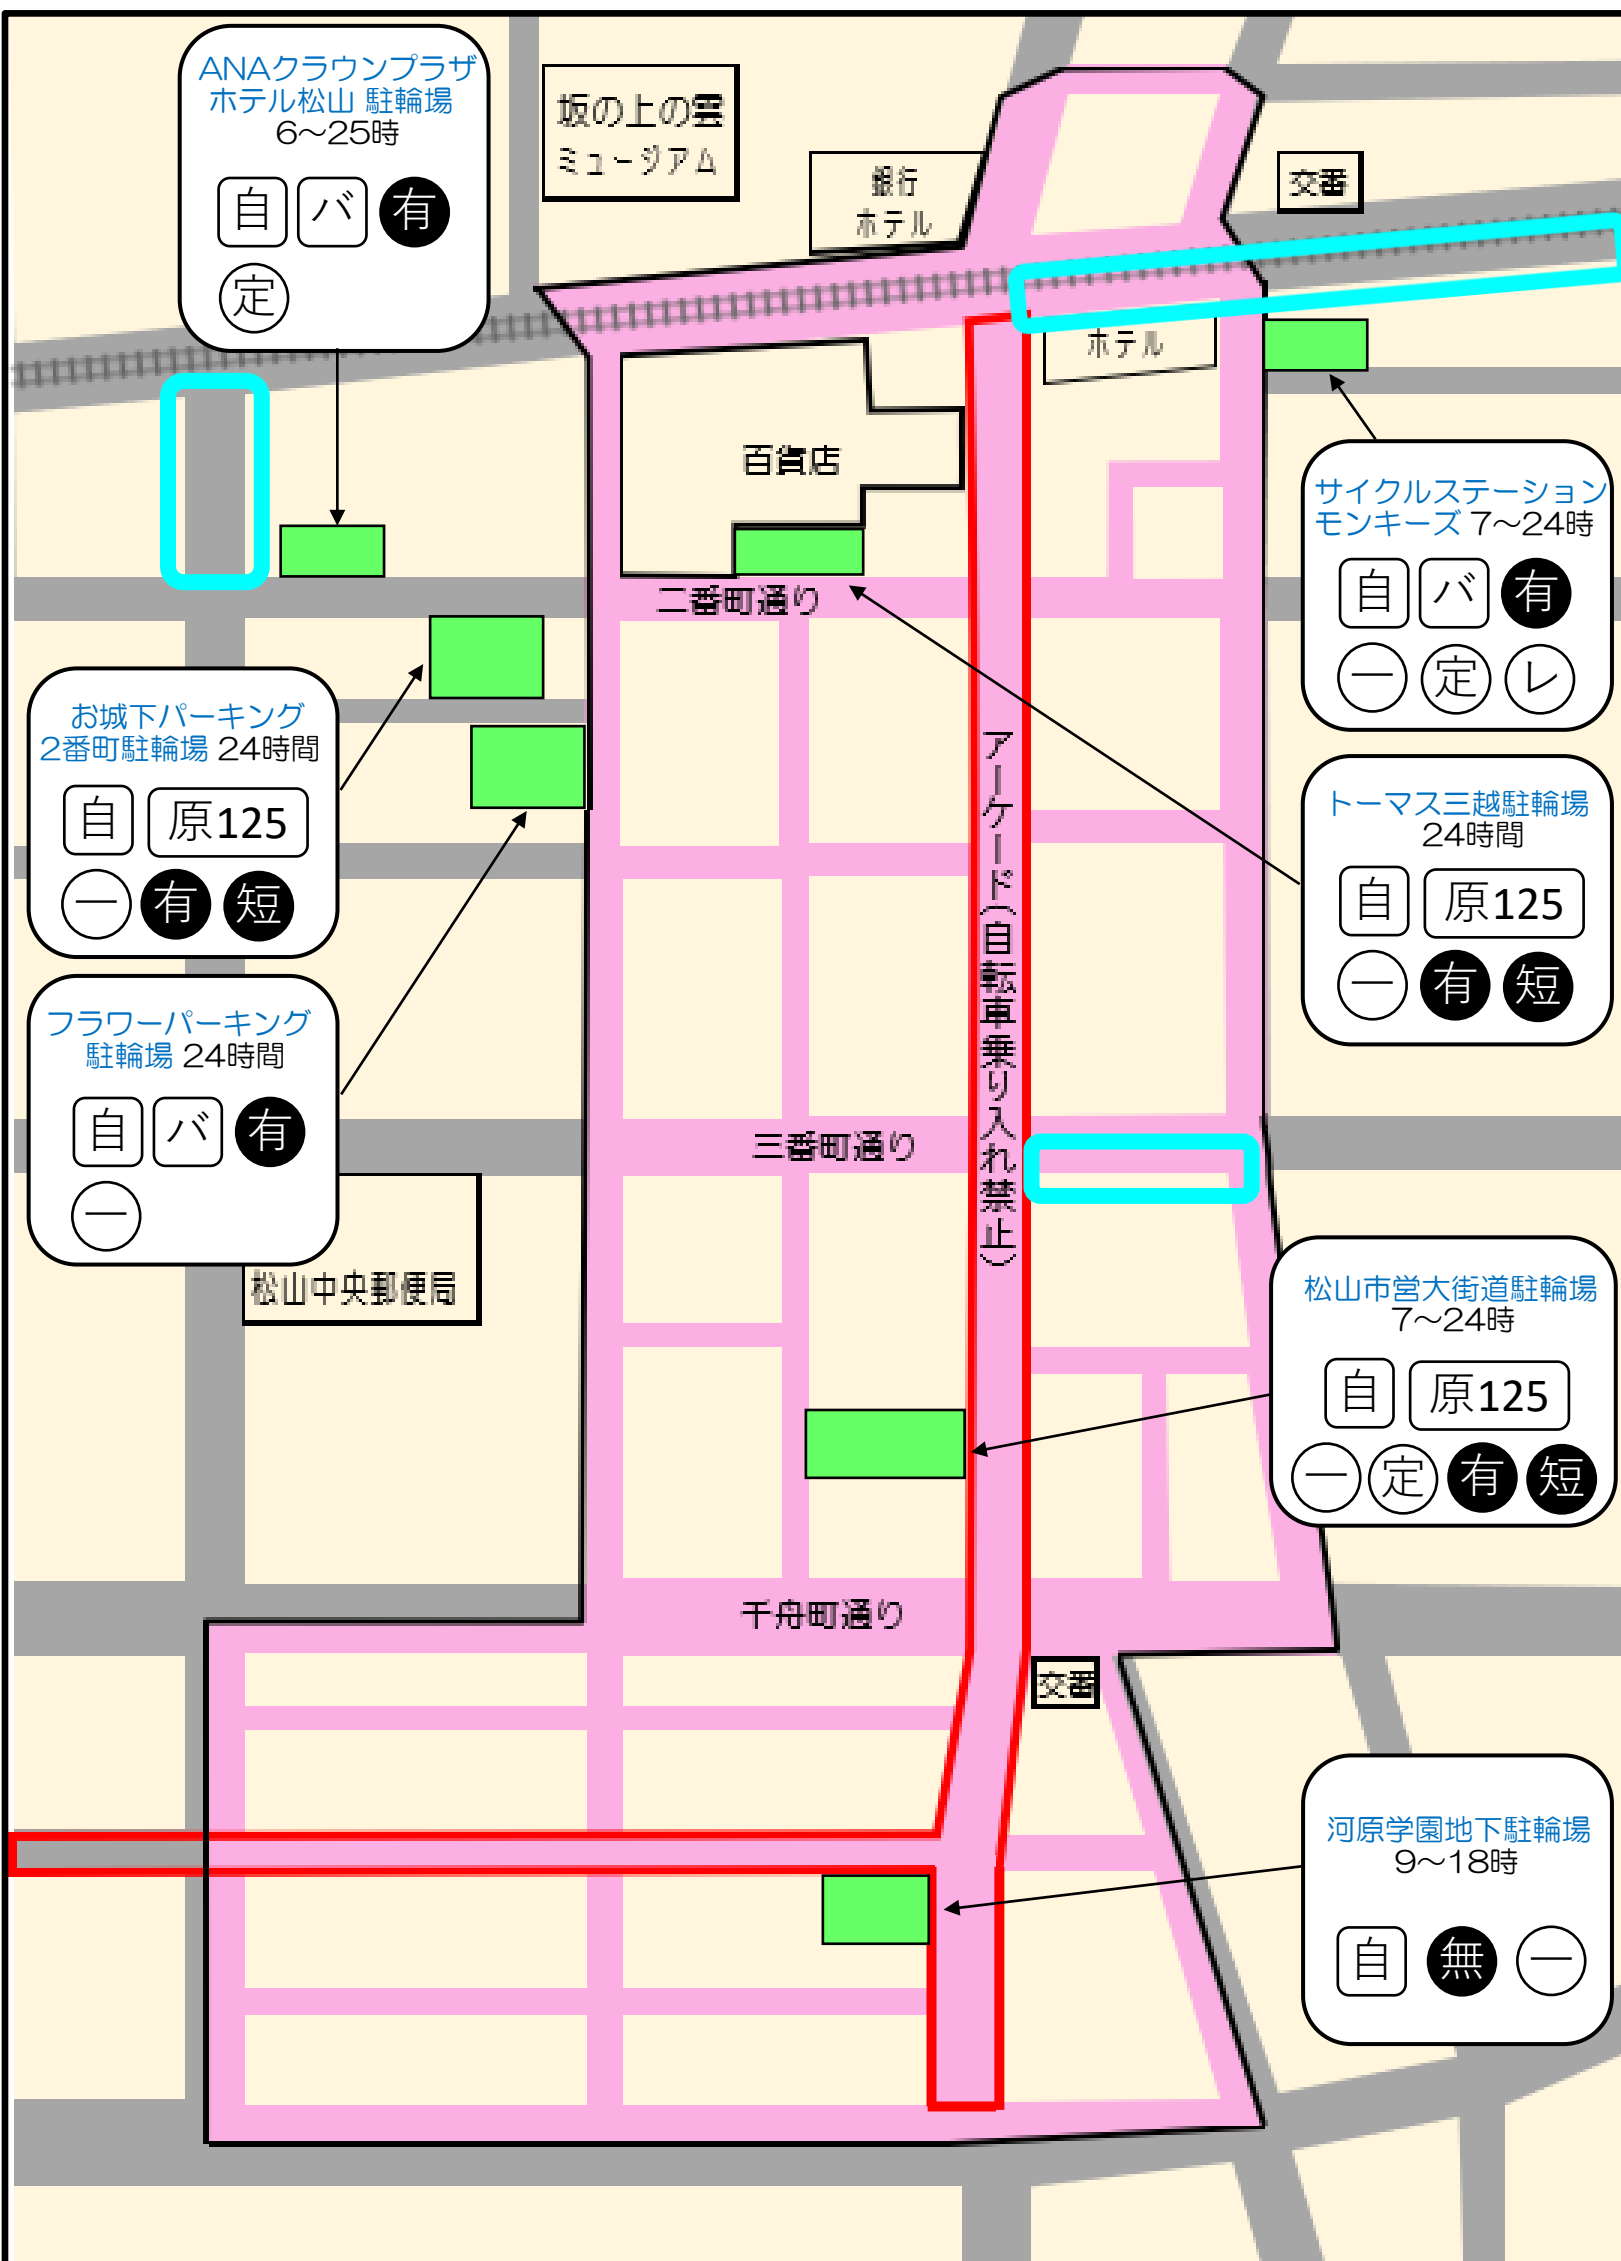

自転車より思いやりを置きませんか

歩道 や 自転車等放置禁止区域 への駐輪は

- 歩行者や車両の通行の支障となります
- 火災等の災害時に、避難や救助活動の妨げとなります

点字ブロックの上に
自転車があると危険

車いすやベビーカーが
通れません

観光地なのに景観が
損なわれていて残念

自転車を避けて車道
を人が歩くので車と
ぶつかりそうで危険

火事の際に消防車や
救急車が通れません

お願い

- 歩道 や 自転車等放置禁止区域 には駐輪しない
- 短時間でも 駐輪場 を利用しましょう

大街道・銀天街東部地区周辺 駐輪場マップ

 : 自転車等放置禁止区域
 : 歩道上で放置自転車が多い区域

自… 自転車 原… 原付(50cc以下)
 原125… 原付(125cc以下)
 バ… バイク(排気量制限無)
 無… 無料 短… 短時間無料
 有… 有料 一… 一時利用
 定… 定期利用 レ… レンタル