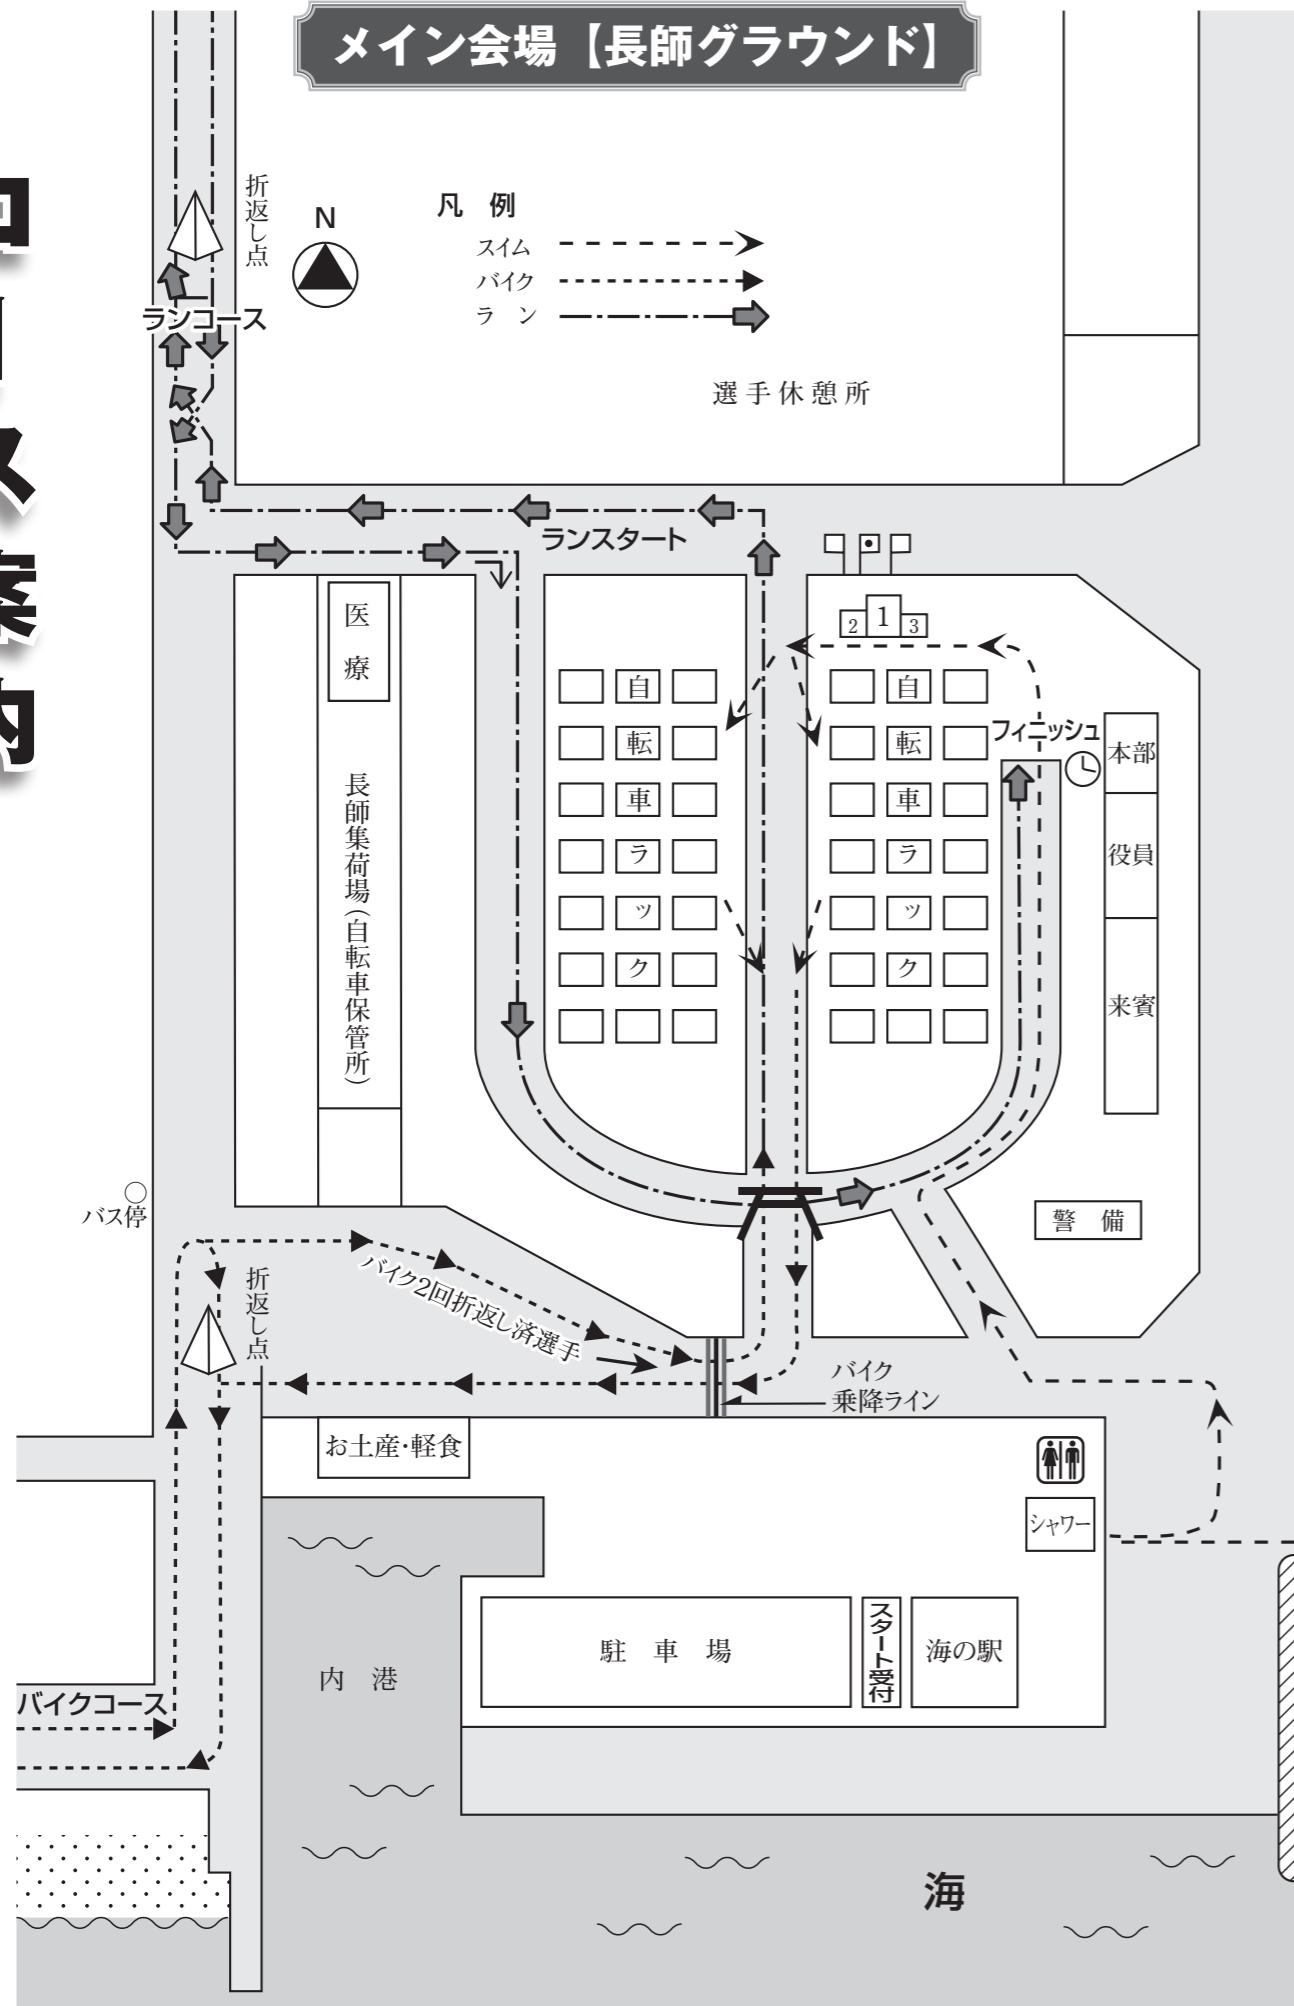

コース案内

メイン会場【長師グラウンド】

トライアスロン中島大会コース図

凡 例	
スィム	1.5km (0.375、2往復)
バイク	40.0km (10.0、2往復)
ラン	10.0km (2.5、2往復)

*徐行区間は追い越し禁止