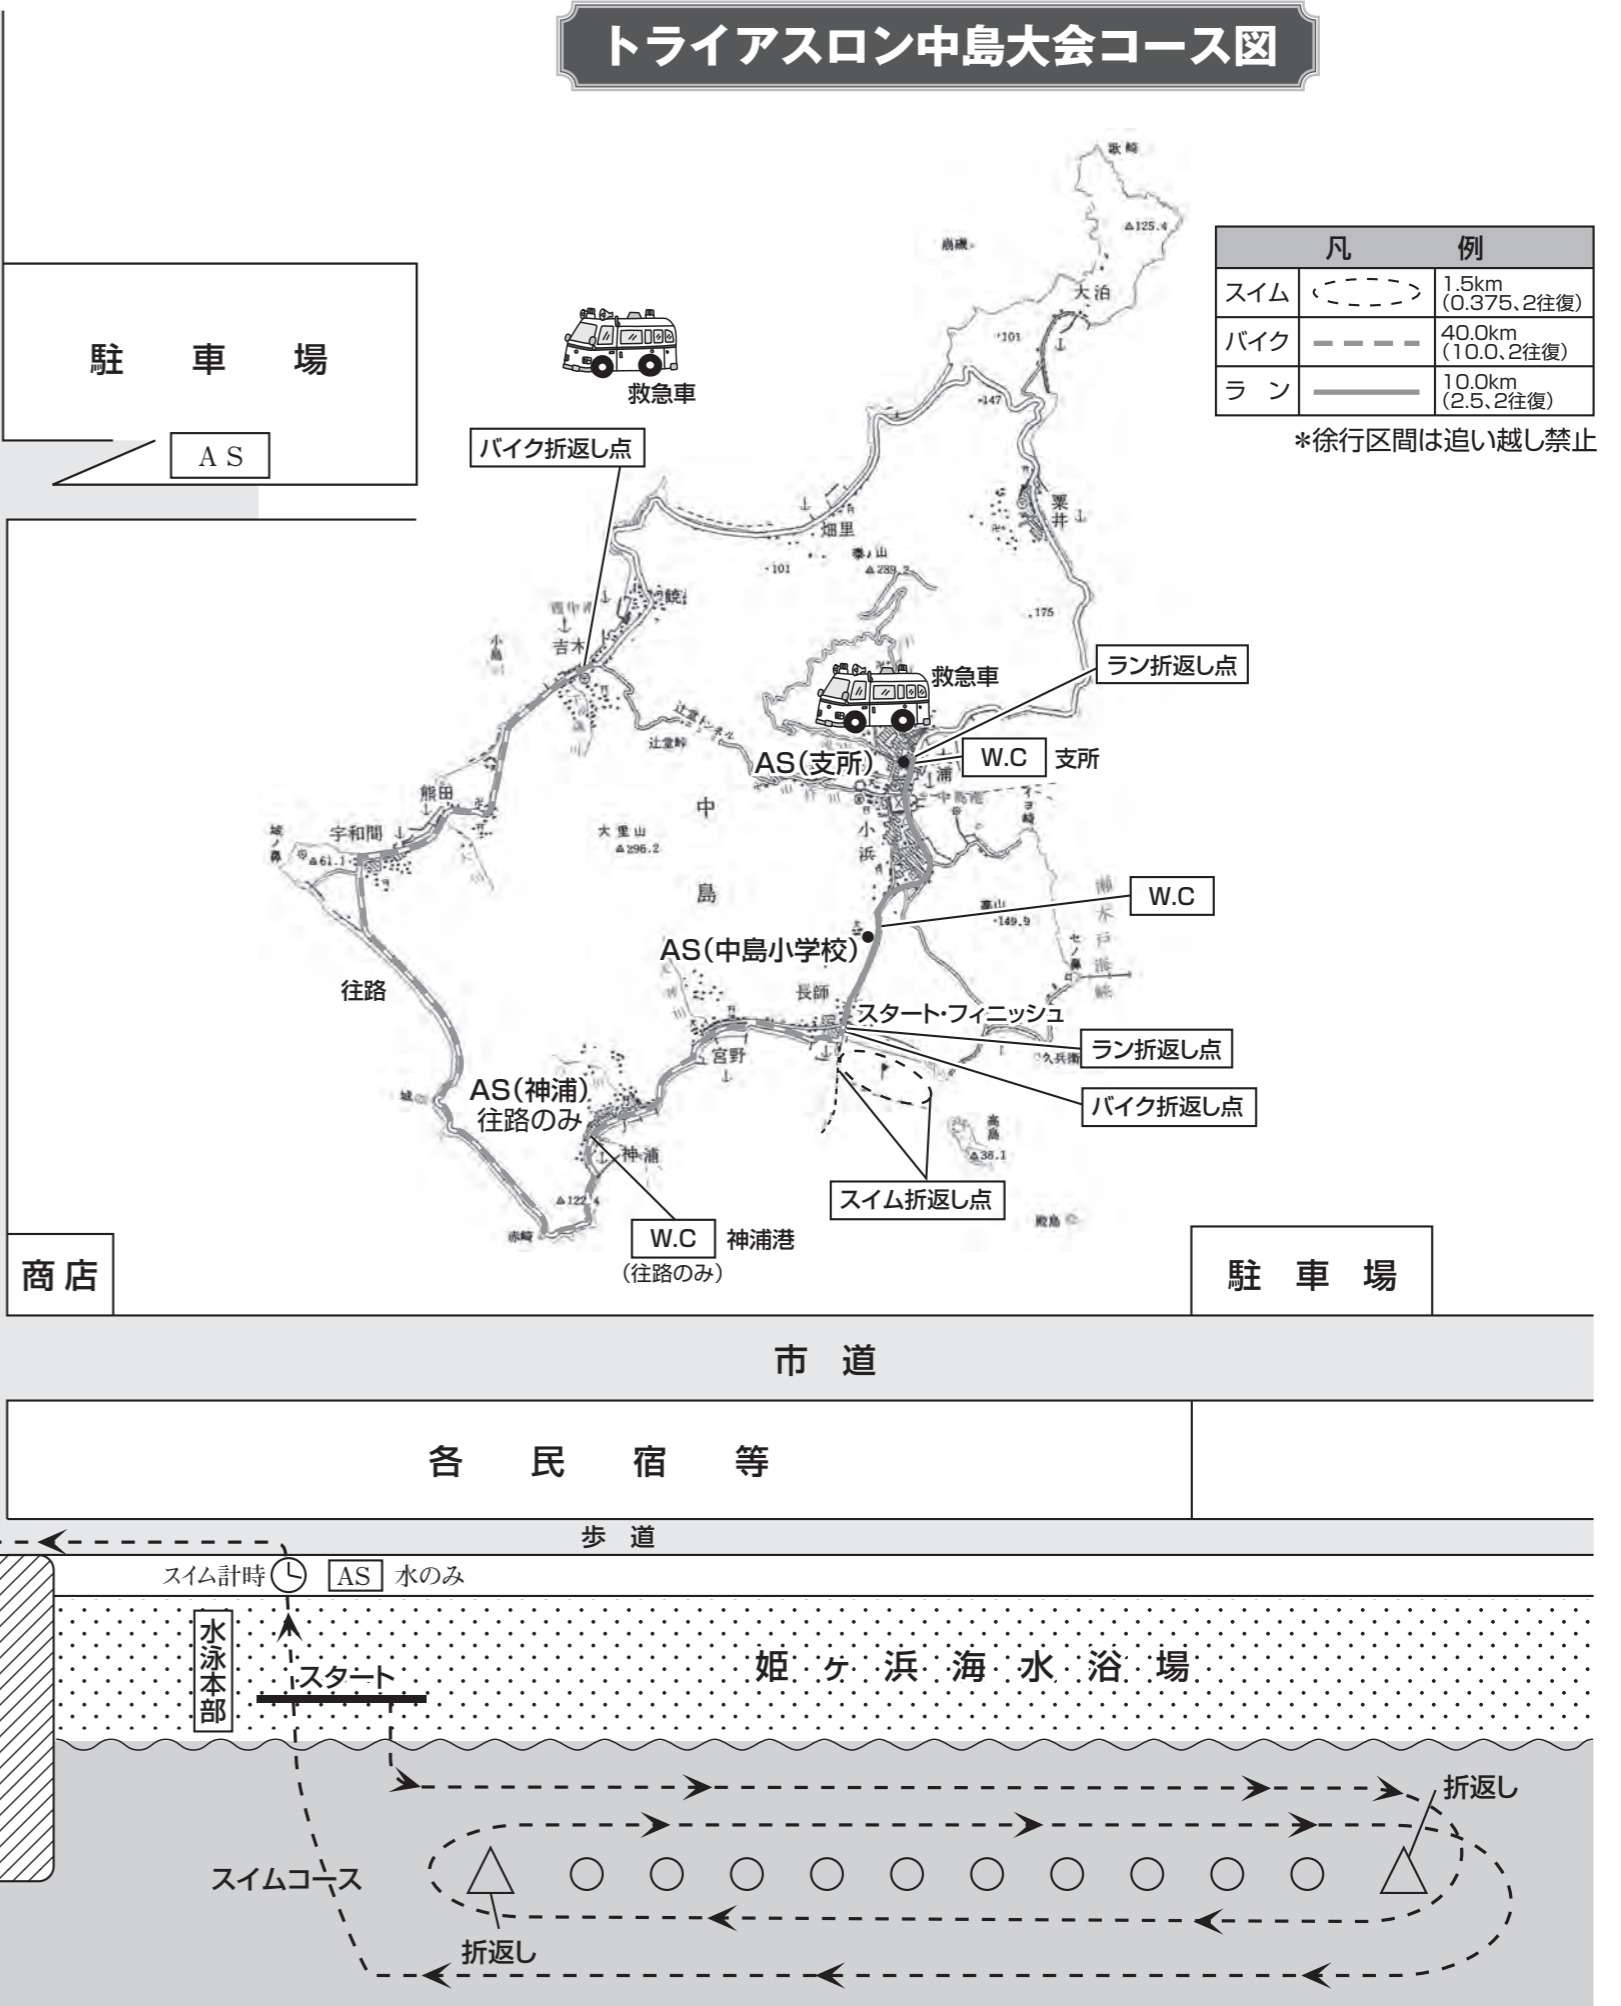

コース案内

メイン会場【長師グラウンド】

トライアスロン中島大会コース図

凡 例	
スィム	1.5km (0.375、2往復)
バイク	40.0km (10.0、2往復)
ラン	10.0km (2.5、2往復)

*徐行区間は追い越し禁止