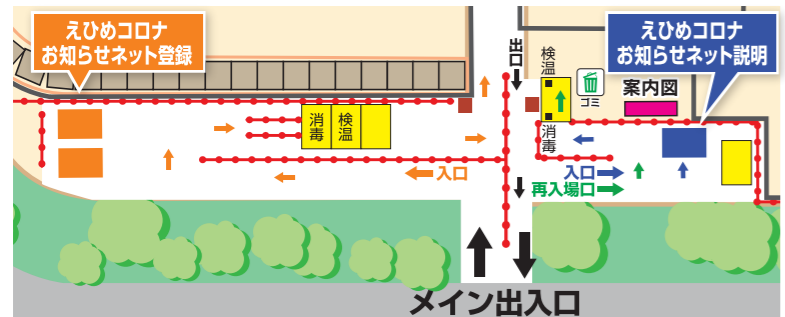

## ① 来場の際のご協力をお願いします。

- 入場口での検温及び手指消毒をお願いします。
- 発熱(37.5℃以上)や体調不良の方は、入場をお断りさせていただきます。
- 「えひめコロナお知らせネット」アプリのご登録をお願いします。
- マスクの着用、マスクを外す際の会話の自粛にご協力ください。
- 飲食エリアでの飲食(食べ歩き禁止)にご協力ください。
- ソーシャルディスタンスを心がけましょう。
- ステージイベントでの密集を避け、大きな声を出さないようお願いします。

## ② 会場入口・出口・再入場のご案内

今回のえひめ・まつやま産業まつりではコロナ対策のため、会場をカラーコーンで囲み入退場口を設けます。ご不便をおかけしますが、メインゲート、北ゲート、東ゲート、西ゲートからの入退場をお願いします。

各ゲートで入場方法は異なります  
 来場者・えひめコロナお知らせネット登録者入口 → ※再入場される方は、再入場券をお渡ししますので、ゲート付近のスタッフにお声がけください。  
 えひめコロナお知らせネット説明希望者入口 → 再入場口 →

## ③ えひめコロナお知らせネットへの事前登録や会場での登録をお願いします。

お手持ちのスマートフォンで下のQRコードから登録をお願いします。会場での登録もできますが、事前の登録でスムーズに入場できますので、ご協力をお願いします。

※当イベントでのコロナ感染が確認された場合は、その情報をお知らせし、感染拡大防止に向けたお願いをご案内します。

えひめコロナお知らせネット  
 [すこいもの博]

注意：感染対策は変更になる場合がありますので、最新の情報はHP等でご確認ください。