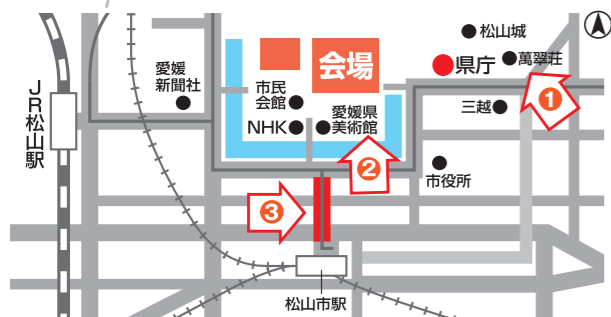

## ② 会場入口・出口・再入場のご案内

今回のえひめ・まつやま産業まつりではコロナ対策のため、会場をカラーコーンで囲み入退場口を設けます。ご不便をおかけしますが、メインゲート、北ゲート、東ゲート、西ゲートからの入退場をお願いします。

各ゲートで入場方法は異なります  
 来場者・えひめコロナお知らせネット登録者入口 → ※再入場される方は、再入場券をお渡ししますので、ゲート付近のスタッフにお声がけください。  
 えひめコロナお知らせネット説明希望者入口 → 再入場口 →

## ③ えひめコロナお知らせネットへの事前登録や会場での登録をお願いします。

お手持ちのスマートフォンで下のQRコードから登録をお願いします。会場での登録もできますが、事前の登録でスムーズに入場できますので、ご協力をお願いします。

※当イベントでのコロナ感染が確認された場合は、その情報をお知らせし、感染拡大防止に向けたお願いをご案内します。

えひめコロナお知らせネット  
 [すこいもの博]

注意：感染対策は変更になる場合がありますので、最新の情報はHP等でご確認ください。

- 同時開催**
- 1 萬翠荘建設100周年記念イベント(11/26・27)
  - 2 愛媛県美術館開館記念日イベント(11/27)
  - 3 花園町商店街イベント  
 ・花園町プライダル(11/26)・まつやま花園日曜日(11/27)

**注意事項** 本イベントでは、臨時駐車場を設けていません。ご来場にあたっては公共交通機関等をご利用ください。

**禁止事項** イベント会場および周辺での小型無人飛行機「ドローン」などの飛行は落下などによる事故・けがのおそれがありますので禁止します。