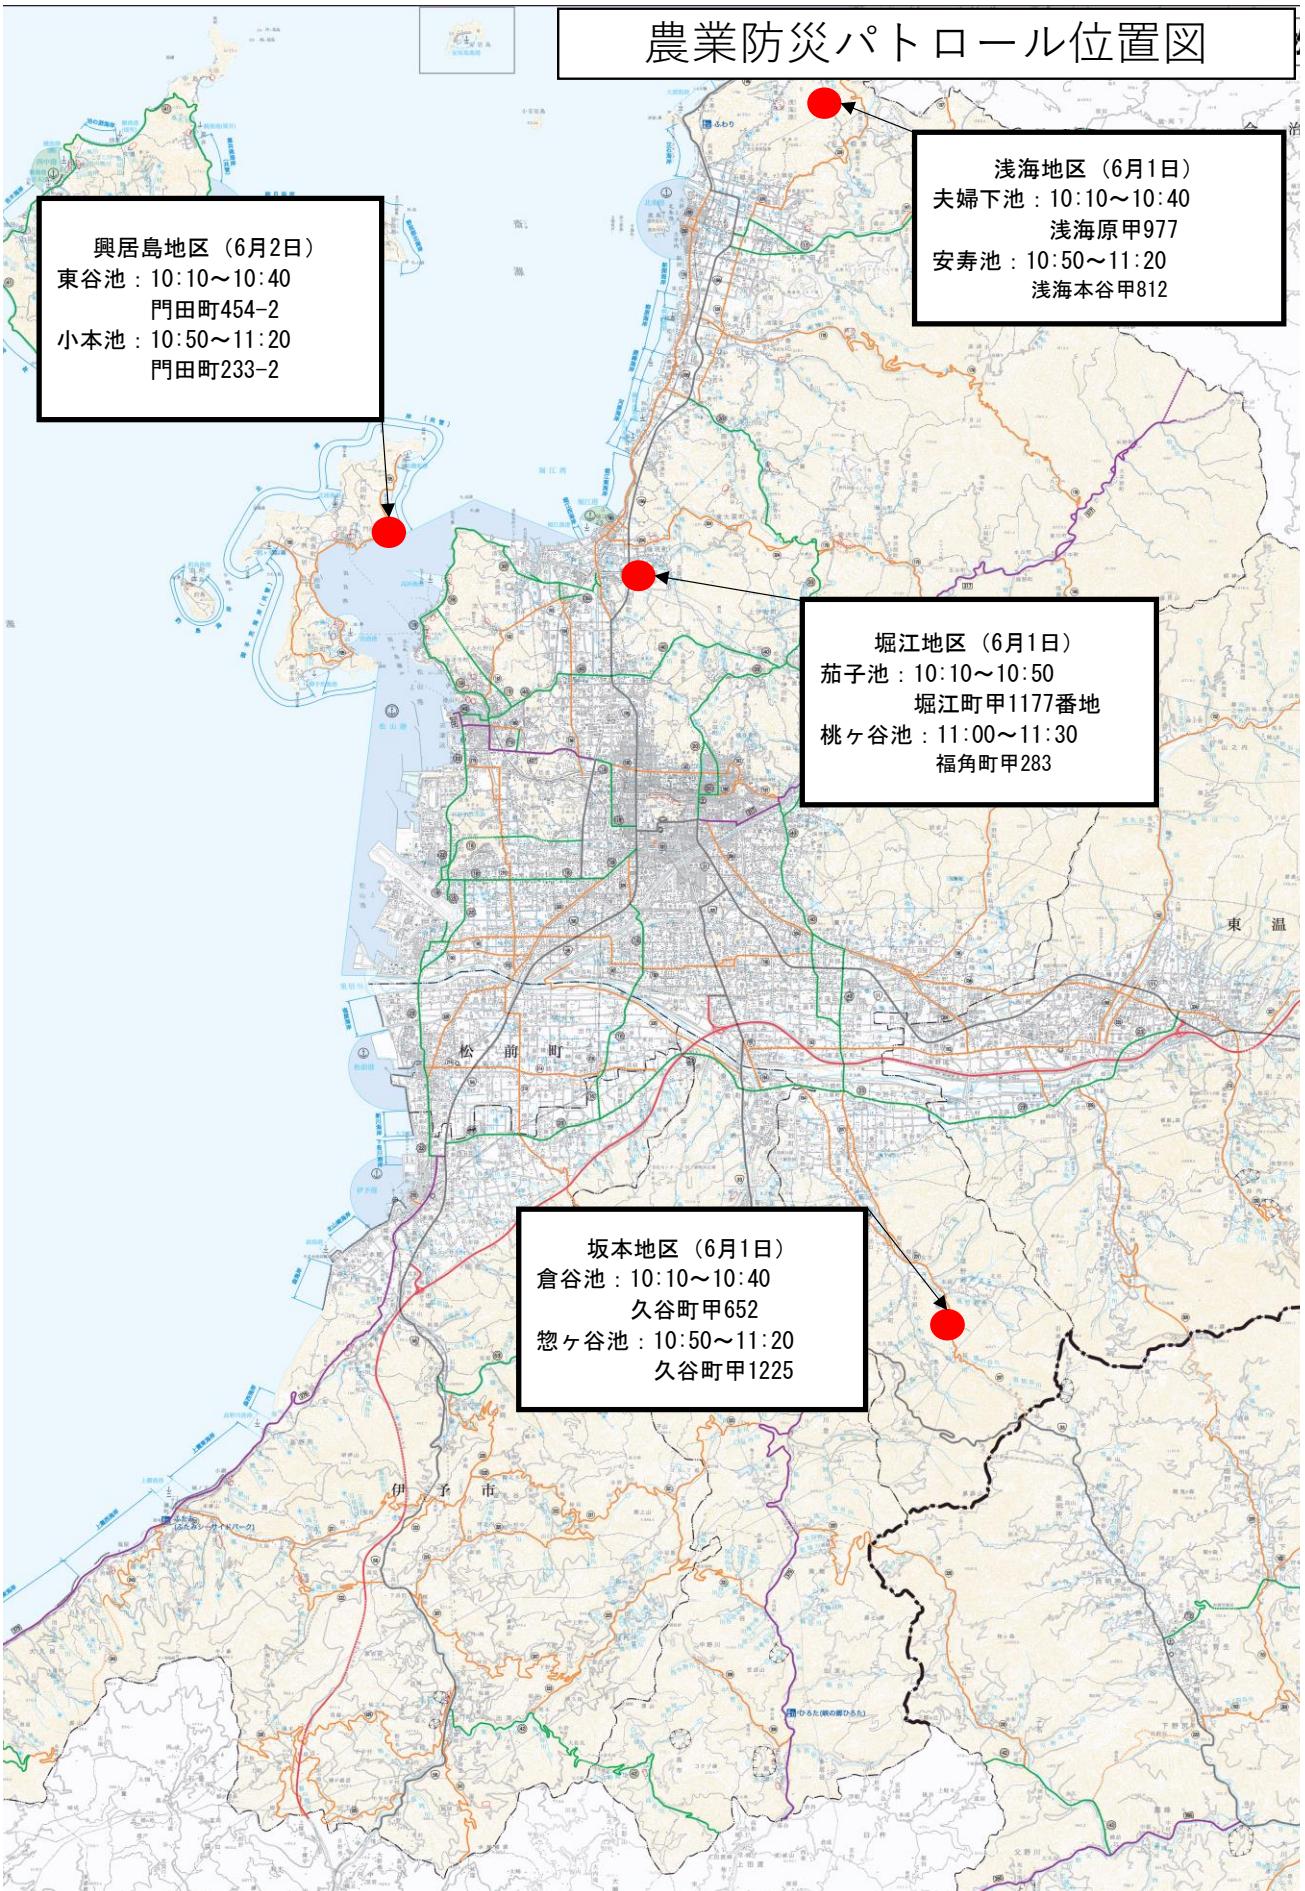

農業防災パトロール位置図

興居島地区 (6月2日)
東谷池 : 10:10~10:40
門田町454-2
小本池 : 10:50~11:20
門田町233-2

浅海地区 (6月1日)
夫婦下池 : 10:10~10:40
浅海原甲977
安寿池 : 10:50~11:20
浅海本谷甲812

堀江地区 (6月1日)
茄子池 : 10:10~10:50
堀江町甲1177番地
桃ヶ谷池 : 11:00~11:30
福角町甲283

坂本地区 (6月1日)
倉谷池 : 10:10~10:40
久谷町甲652
惣ヶ谷池 : 10:50~11:20
久谷町甲1225

農業防災パトロール取材対応位置図
堀江町 茄子池
松山市堀江町甲1177