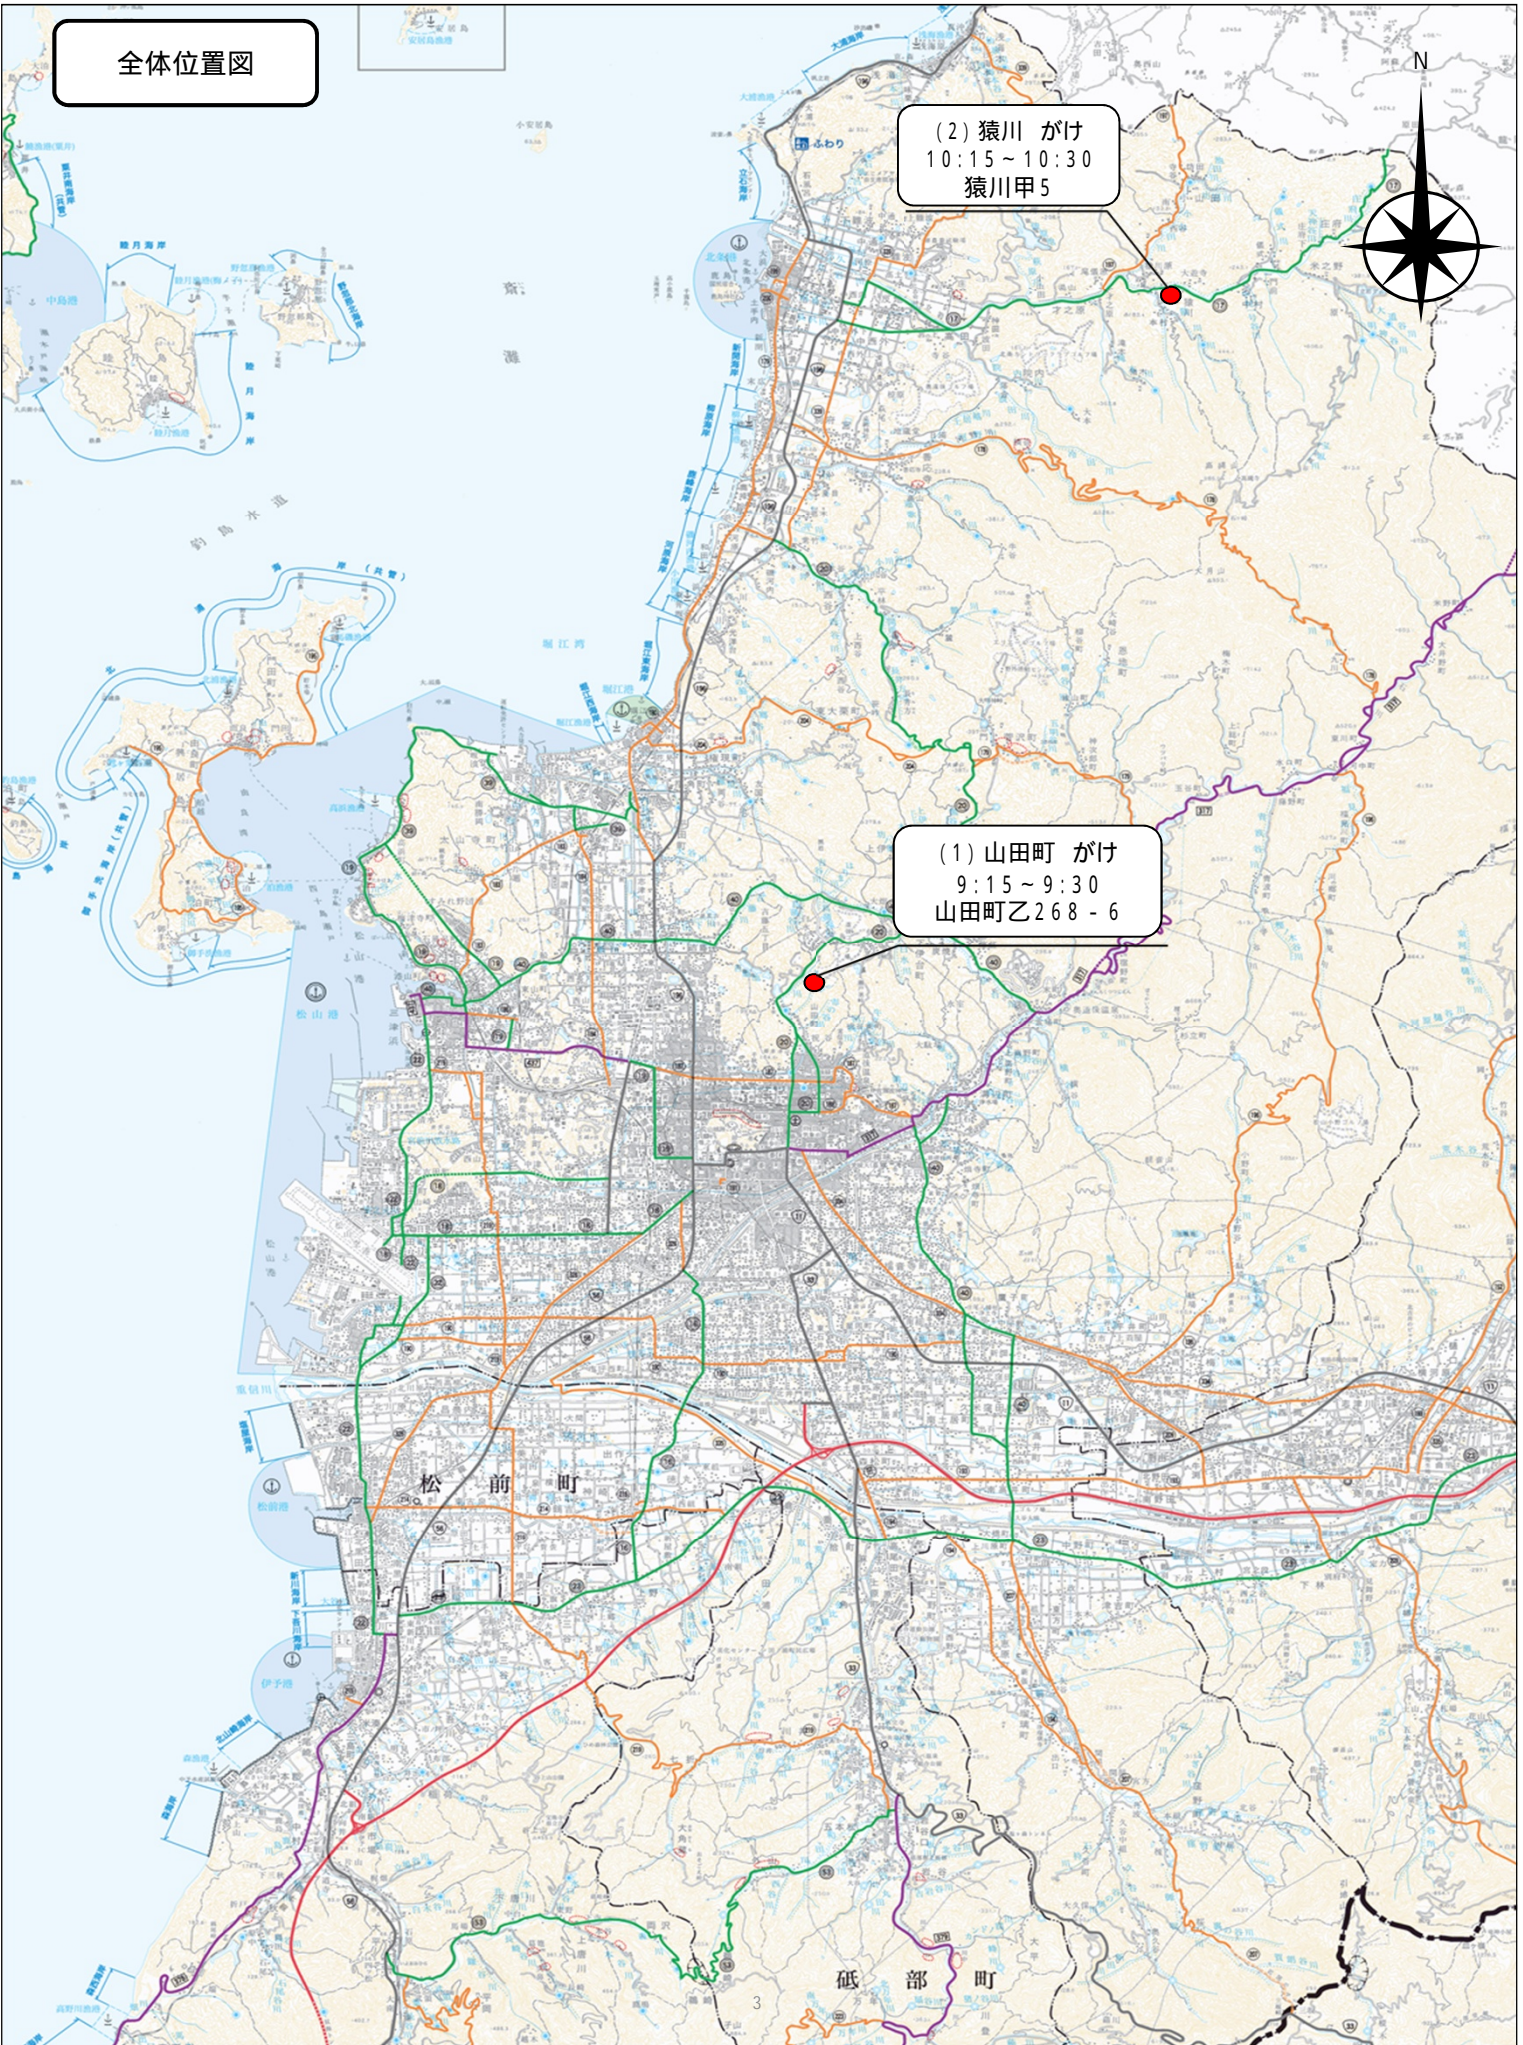

全体位置図

1. 山田町 かけ

N

位置図

2. 猿川 かけ

N

位置図