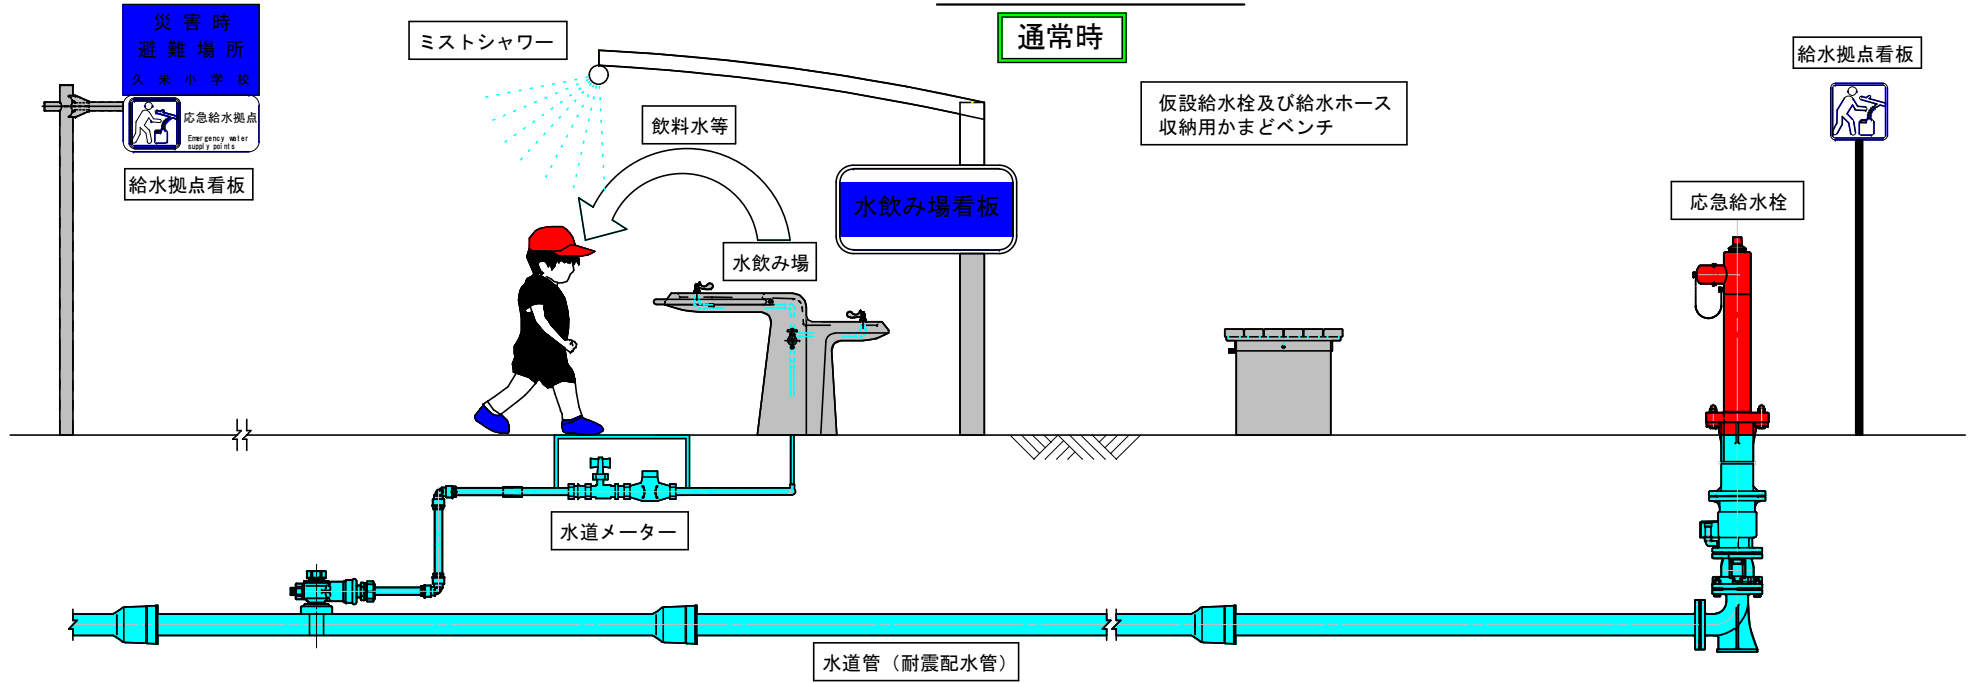

【小学校正門】

完成予想図 S=1:NONSCALE

通常時

【小学校正門】

災害時