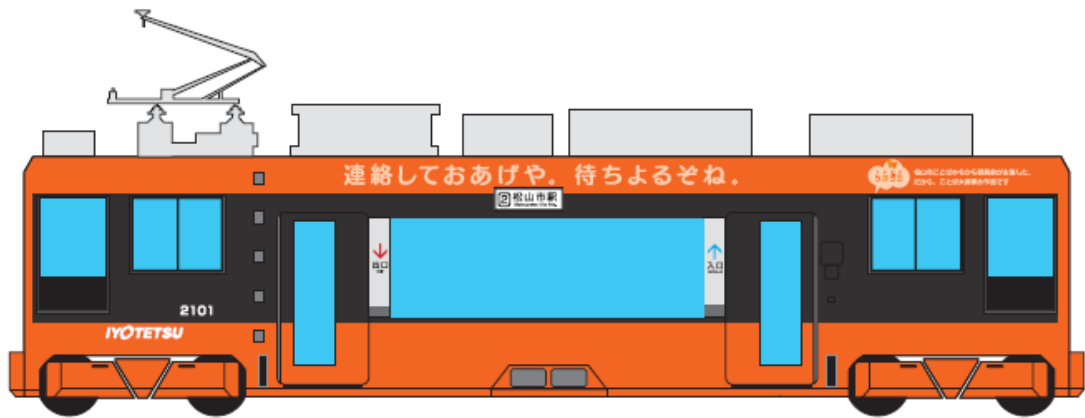

「街はことばのミュージアム」伊予鉄道 路面電車 デザイン

2101

2102