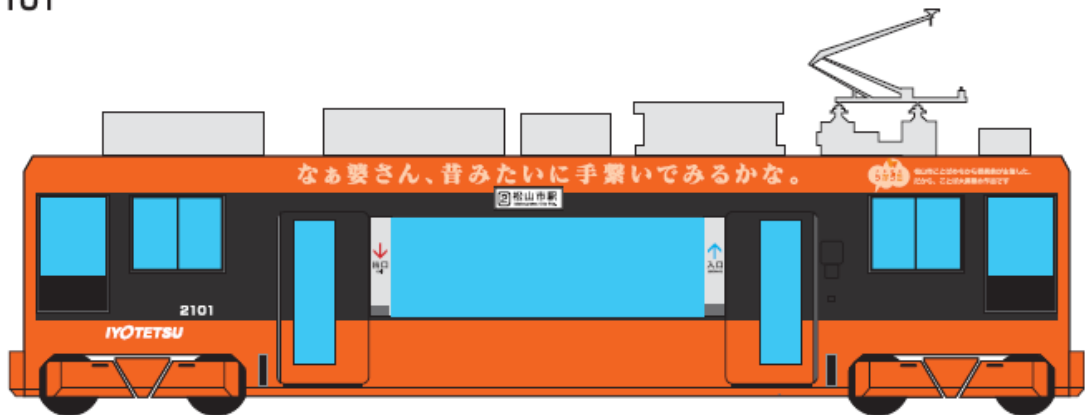

「街はことばのミュージアム」伊予鉄道 路面電車 デザイン

2101

2102