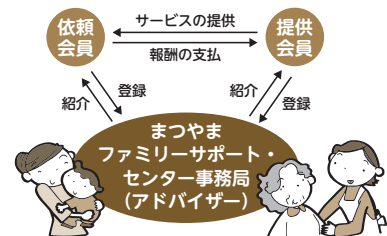

● まつやまファミリーサポートセンター

育児または介護の“手助けが必要な人（依頼会員）”と“お手伝いができる人（提供会員）”が、お互い会員になり助け合う組織です。

時 9時～17時
☎ 089-945-1008
FAX 089-943-0460